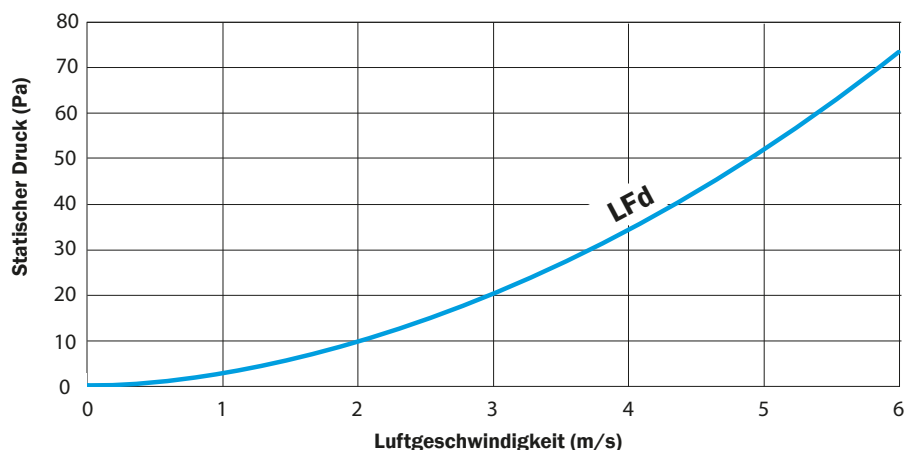

LFd (Doppelwelle) Lichtfilter

für eine optimale Lichtreduktion

Lichtsteuerung spielt in der modernen Geflügelhaltung eine wichtige Rolle. So lassen sich zum Beispiel in Legehennenställen durch ein optimal gesteuertes Lichtprogramm außer dem Legebeginn auch die Körpergewichtsentwicklung, das Eigengewicht und die Futteraufnahme positiv beeinflussen. Nur so lassen sich hervorragende Produktionsziele erreichen.

Zu- als auch Abluftöffnungen Tageslicht in das Gebäude eintreten kann. Dieses Problem kann durch Lichtfilter gelöst werden. Durch sie kann weiterhin Luft in das Gebäude gelangen, aber gleichzeitig wird der Lichteintritt verhindert. In einem Lichtfilter werden speziell geformte Lamellen verwendet, an denen das Licht mehrmals reflektiert. Durch jede dieser Reflexionen wird ein Teil des Lichts absorbiert und damit die Intensität vermindert.

Beim LFd wird bei der Lamelle eine Doppelwelle verwendet, die den Lichtdurchtritt praktisch zu 100% (>99,9999%) verhindert.

VORTEILE

- 100 % Lichtreduktion
- Reinigung mit Hochdruck möglich
- Geringes Transportvolumen
- Schnelle und einfache Montage
- Verzinkter Metallrahmen mit schwarzer Beschichtung
- UV-stabilisierte Lamellen

Druckverlust

LFd (Doppelwelle) Lichtfilter für eine optimale Lichtreduktion

LFd

Technische Informationen

	LFd (Doppelwelle)
Lichtreduktion	160.000 zu 0.12 lux
Material Lamelle	UV-beständiges PVC
Material Distanzstück	UV-beständiges PP
Rahmen Material	Schwarz beschichteter verzinkter Stahl