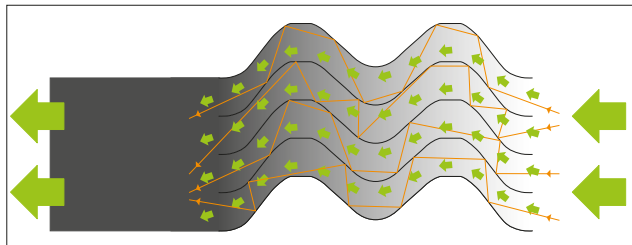

Der erste Schritt zur Lichtsteuerung in einem Geflügelstall ist ein lichtdichtes Gebäude. Die Umsetzung dieser Anforderung steht in der Praxis zunächst jedoch im Widerspruch zu den notwendigen Lüftungsöffnungen, da sowohl durch

Zu- als auch Abluftöffnungen Tageslicht in das Gebäude eintreten kann. Dieses Problem kann durch Lichtfilter gelöst werden. Durch sie kann weiterhin Luft in das Gebäude gelangen, aber gleichzeitig wird der Lichteintritt verhindert. In einem Lichtfilter werden speziell geformte Lamellen verwendet, an denen das Licht mehrmals reflektiert. Durch jede dieser Reflexionen wird ein Teil des Lichts absorbiert und damit die Intensität vermindert.

Beim LFd wird bei der Lamelle eine Doppelwelle verwendet, die den Lichtdurchtritt praktisch zu 100% (>99,9999%) verhindert.

VORTEILE

- 100 % Lichtreduktion
- Reinigung mit Hochdruck möglich
- Geringes Transportvolumen
- Schnelle und einfache Montage
- Verzinkter Metallrahmen mit schwarzer Beschichtung
- UV-stabilisierte Lamellen

Druckverlust

LFd (Doppelwelle) Lichtfilter für eine optimale Lichtreduktion

LFd

Technische Informationen

	LFd (Doppelwelle)
Lichtreduktion	160.000 zu 0.12 lux
Material Lamelle	UV-beständiges PVC
Material Distanzstück	UV-beständiges PP
Rahmen Material	Schwarz beschichteter verzinkter Stahl