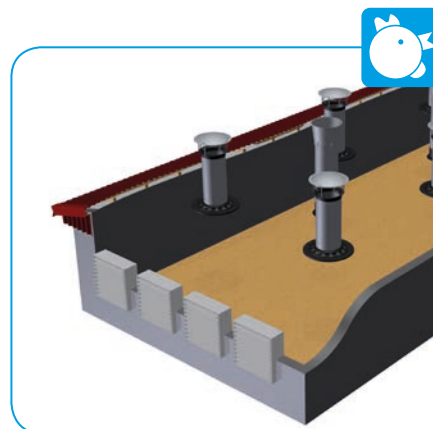

LFd (Doppelwelle) Lichtfilter

für eine optimale Lichtreduktion

Lichtsteuerung spielt in der modernen Geflügelhaltung eine wichtige Rolle. So lassen sich zum Beispiel in Legehennenställen durch ein optimal gesteuertes Lichtprogramm außer dem Legebeginn auch die Körpergewichtsentwicklung, das Eigengewicht und die Futteraufnahme positiv beeinflussen. Nur so lassen sich hervorragende Produktionsziele erreichen.

Der erste Schritt zur Lichtsteuerung in einem Geflügelstall ist ein lichtdichtes Gebäude. Die Umsetzung dieser Anforderung steht in der Praxis zunächst jedoch im Widerspruch zu den notwendigen Lüftungsöffnungen, da sowohl durch

Zu- als auch Abluftöffnungen Tageslicht in das Gebäude eintreten kann. Dieses Problem kann durch Lichtfilter gelöst werden. Durch sie kann weiterhin Luft in das Gebäude gelangen, aber gleichzeitig wird der Lichteintritt verhindert. In einem Lichtfilter werden speziell geformte Lamellen verwendet, an denen das Licht mehrmals reflektiert. Durch jede dieser Reflexionen wird ein Teil des Lichts absorbiert und damit die Intensität vermindert.

Beim LFd wird bei der Lamelle eine Doppelwelle verwendet, die den Lichtdurchtritt praktisch zu 100% (>99,9999%) verhindert.

VORTEILE

- 100 % Lichtreduktion
- Reinigung mit Hochdruck möglich
- Geringes Transportvolumen
- Schnelle und einfache Montage
- Verzinkter Metallrahmen mit schwarzer Beschichtung
- UV-stabilisierte Lamellen